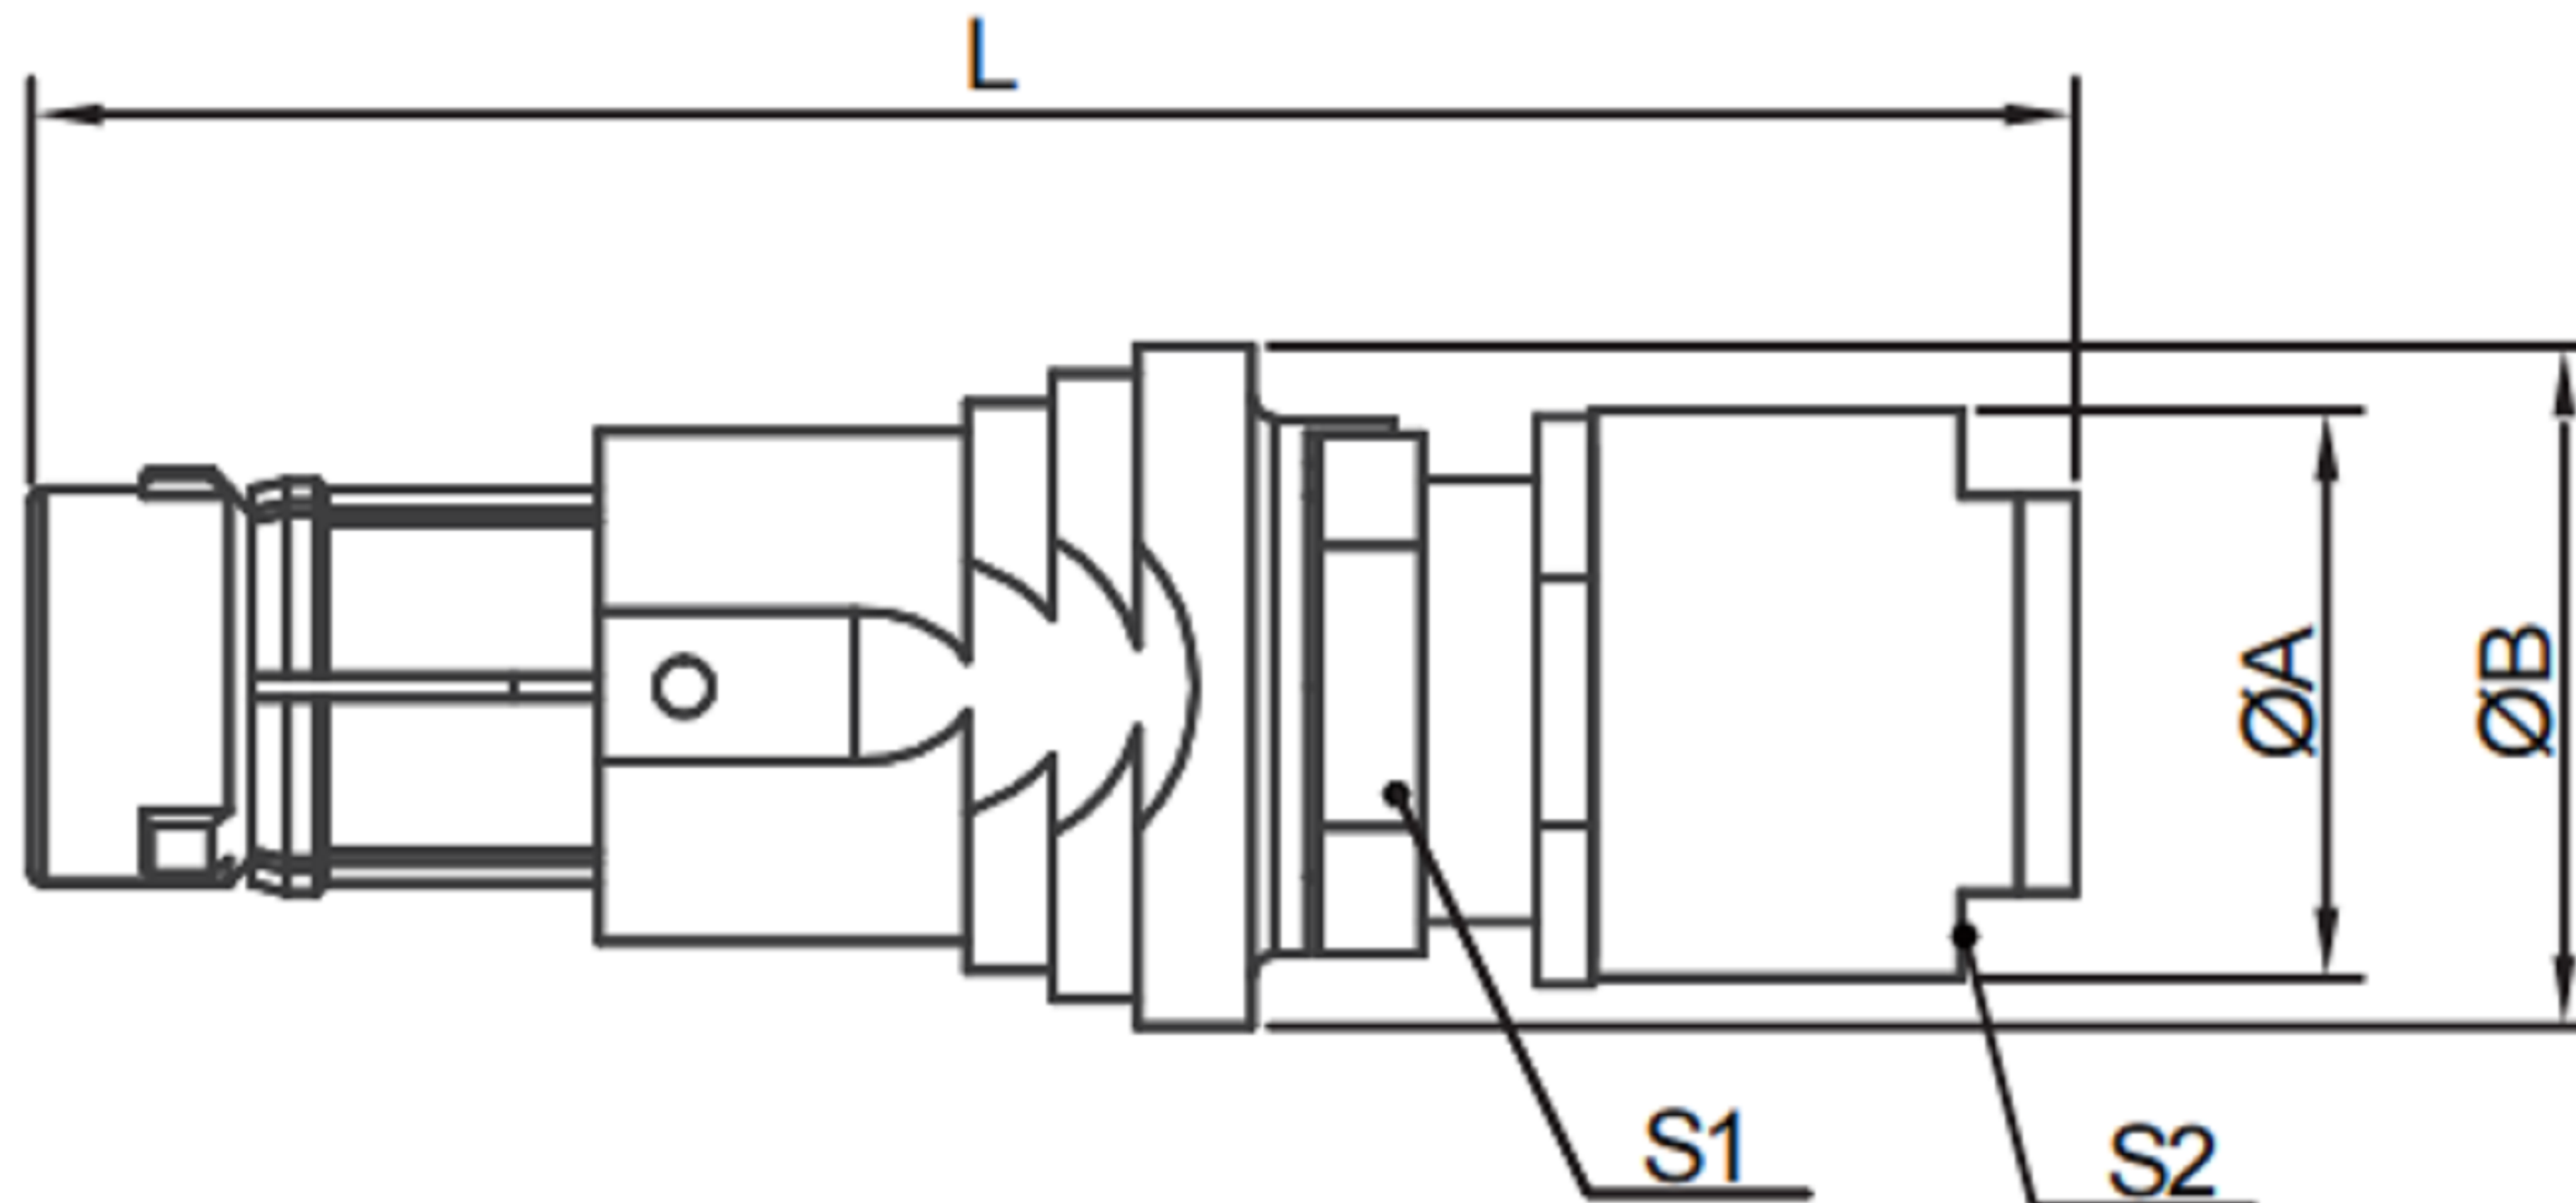

T7插头

防水直式插头，多点定位，电缆线夹固定电缆

产品主要技术参数

项目		尺寸(mm)				
系列	型号	L	A	B	S1	S2
00U	T7	31.0	10.0	10.5	6.5	7.0
0U	T7	36.0	10.0	12.0	8.0	7.0

特性	参数
锁紧方式	推拉自锁式
工作温度	-55°C~+125°C
最大潮湿	在60°C/140°F时最高达到 95%
屏蔽性能	75dB(10MHz) 40dB(1GHz)
抗振动性能	15g[10Hz~2000Hz]

3RD. ANGEL'S UNITS MM

DRAWN BY: Jack Lu	DATE: 12/13/19	MAT'L	TITLE: CONNECTOR
CHECKED BY: Jacky Chen	DATE: 12/13/19	FINISH	MODLE: T7插头
APPROVED BY: Tony Kao	DATE: 12/13/19	SCALE: 1:1	DWG NO.
		SHEET NO. 1 of 1	PART NO.

ITEM NO.	DESCRIPTION	DRAWN	DATE

SIZE A4
VER R1